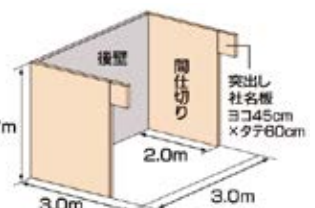

■ 出展料(基礎小間3m×3m)
 ■ オンラインアカウント料金

¥253,000 (税込)

¥126,500 (税込)

間口3.0m
 ×
 奥行3.0m
 ×
 壁高2.7m(外寸)

■ 基本設備/備考

- 突出し社名板(統一規格)
- 間仕切り・後壁(システムパネル)
- DM用床:増促進パンフレット封筒、ポスター等

を建てることにしました。しかし、そろばん塾だけではもったいないので、たくさんの方に使ってもらえるよう、レンタルスペースを開業することにしました。