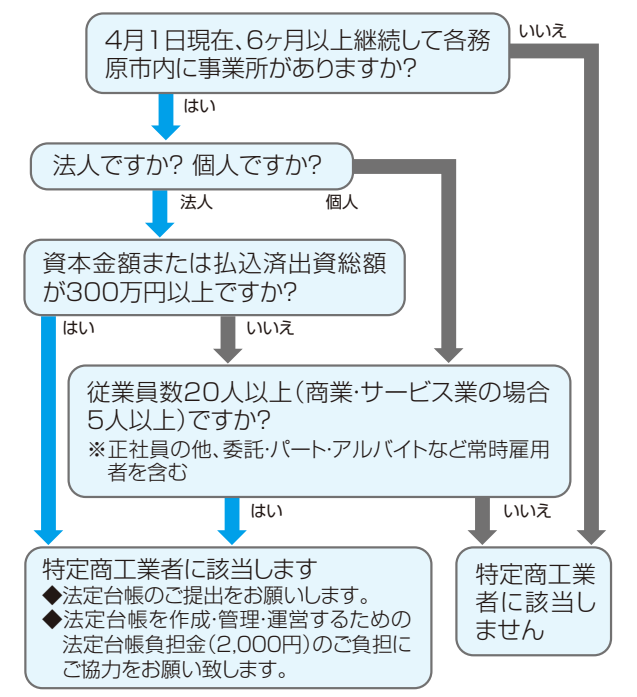

創業に必要なことが基礎からわかる 各務原創業スクール

創業
SCHOOL
スクール

平成28年度

地域創業促進支援事業

【平成28年度 地域創業促進支援事業】
経営に関する知識とノウハウ、起業に伴う諸手続き、資金調達など、創業前に知っておきたい実務のポイントや事業計画の作成方法が学習できます。迷っている方は、まず9月1日（水）に開催する無料体験講座に参加してみませんか。（場所：各務原市産業文化センター2階第3会議室、時間：午後7時～午後9時）

時間 午後7時～午後9時30分
場所 西ライフデザインセンター第2学習室（那加桜町2、各務原市産業文化センター4階）
定員 30名（申込順）
対象 新たに創業を予定している方、起業に興味・関心のある方
●創業スクール日程（全13回）
①9月21日（水） 経営者になるために必要なこと
②9月26日（月） ニーズとアイデアが事業を発展させる
③9月28日（水） 本当にやりたいことを考えてみよう

- ④10月3日（月） やりたいことを事業にするために必要なこと
  ⑤10月5日（水） 創業する前に考えておきたいこと
  ⑥10月17日（月） 創業する前に知っておきたい儲けの仕組み
  ⑦10月19日（水） お金に困らない資金繰り表の作り方
  ⑧10月26日（水） 創業する時に必要な諸手続きの方法
  ⑨10月27日（木） 金融機関から見た成功する創業のポイント
  ⑩10月31日（月） 戦略マップを使った経営戦略づくり①
  ⑪11月2日（水） 戦略マップを使った経営戦略づくり②
  ⑫11月7日（月） 創業計画書の作成①
  ⑬11月10日（水） 創業計画書の作成②

申込と詳細

各務原商工会議所ウェブサイトをご覧ください
①お問い合わせ
②経営支援課
058-383-7101

特定商工業者法定台帳提出のお願い

法定台帳のご確認を お願ひします！

法律で定められた一定規模以上の企業（特定商工業者）に法定台帳の提出と負担金（2000円）納入のご協力をいただき、地域における商工業の実態把握と地域経済を改善発達するための基礎資料作成を目的に8月上旬より、特定商工業者の皆さまへ「法定台帳」を発送します。

この制度は法で定められており、商工会議所への「加入未加入」を問わず、該当事業所様にご協力をお願いいたします。

特定商工業者の条件は、左表でご確認ください。

法定台帳の提出は法律で定められた義務です。制度内容をご理解のうえ、ご協力ください。

特定商工業者の条件に該当する場合は、記載内容をご確認のうえ訂正ご記入いただき、9月30日（金）までにご返送ください。また、該当しない場合は、その旨を記入のうえご返送ください。

力をいただいています。

ご確認ください！ 特定商工業者に該当しますか？

事業所紹介 CYCLE・PRO ウィール

自転車の販売、修理をするサイクリング専門店です。一般車からスポーツ車まで幅広く展示販売しています。特に初心者向けのスポーツ車を中心として販売しています。店内に入ると2代目であるオーナーが明るい声で案内をしてくれます。

◆主な商品・サービス

自転車を健康や美容に役立てて頂く為に、サイクリングの楽しみ方を提案しています。その方法の1つとして定期的に初心者向けのサイクリングイベントを行っております。自転車のことで何か困ったことがあったときは、訪問してみたいかかでしょうか。