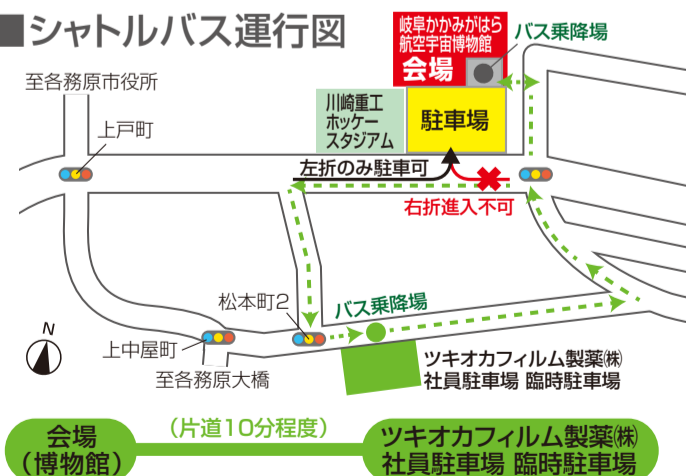

シャトルバス運行図

事前問い合わせ

- ●JAぎふ蘇原支店 ☎058-382-6141
- ●各務原商工会議所 ☎058-382-7101 ✉hip@cci-k.or.jp

会場臨時電話

☎080-2550-6067 ※11月1日～3日のみ通話できます。