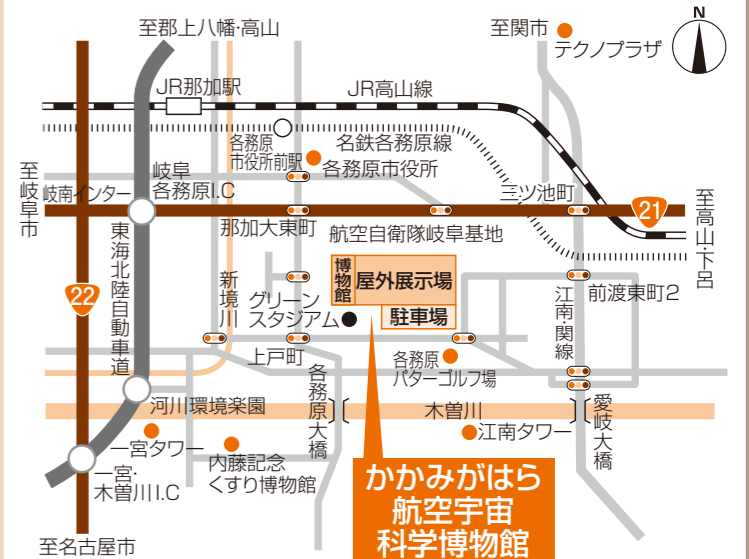

イベントガイドマップ

Event Guide Map

かかみがはら
航空宇宙科学博物館

ツアーガイドロボットの紹介

ステージ

11トン車からの野菜直売

パネル・写真展示

アンパンマンと写真を撮ろう

パトカー展示

7日(土)

ドローン空撮・放映

安全飛行するドローンが会場内を撮影し、リアルタイムで放映します。撮影の際は、アナウンスしますので、ぜひご覧ください。

8日(日) 9:30~15:00

小型家電回収コーナー

環境政策課ブースで小型家電を回収します。

＜回収品目＞

- ・携帯電話・デジタルカメラ・ビデオカメラ・ICレコーダー
- ・携帯音楽プレイヤー・電子辞書・ゲーム機(据置型)
- ・ゲーム機(携帯型)・カーナビ・カーオーディオ

7日(土) 9:30~10:30

(9:30より整理券を配布します)

「各務野スイーツコンテスト」最終審査！ 限定300食

ご来場の方に優秀作品の無料サンプルを配布し、人気投票を行います。

投票結果は7日(土)12:00からステージで発表します。未来の各務原ブランドがあなたの1票で決まるかも!?

イベントガイド

市内産業広場

市内の飲食物や商品などを市価よりお値打ちに販売。

JAの広場

朝一番から大行列。11t車からのダイコンやニンジンなど野菜の直売。

特産品の広場

友好都市「敦賀市」の海産物をはじめ、お茶・団子・漬物など各地を代表する特産品を販売。

木工教室・竹細工教室

木材や竹に触れてみませんか？お子さんでもかんたんに楽しく作れます。

おもしろ科学実験

物を燃やさず、クリーンなエネルギーを作ってみよう。

各務原市あれこれ

防災・下水道・環境・市役所新庁舎・博物館リニューアル...。みなさんの疑問が一発解決!! 各務原市のさまざまな施策を紹介します。

ちびっこ体験コーナー

仕切られた部屋は濃い煙でいっぱい。無事に脱出できるかな。ちびっこ防火衣の着装体験やパトカーと記念撮影もできますよ。安全です。心配はありません。

ステージプログラム

7日開催

- 10:00~10:30 各務原市消防音楽隊
- 11:00~11:30 各務原太鼓保存会
- 12:00~12:30 スイーツコンテスト表彰式
- 13:00~13:30 宇宙と大地ガールズ
- 14:30~15:00 宇宙と大地ガールズ

8日開催

- 10:00~10:30 キッズダンス:バンビ
- 11:30~12:00 おもしろ科学実験
- 13:00~13:30 Cheer+(ダンス)
- 13:40~14:10 おもしろ科学実験
- 14:20~14:50 Grow up by ku-mix (ダンス)

※時間・詳細につきましては、当日本部及びステージでご確認ください。
※ステージ内容は主催者側の都合により変更となる場合がございます。

会場へのアクセス