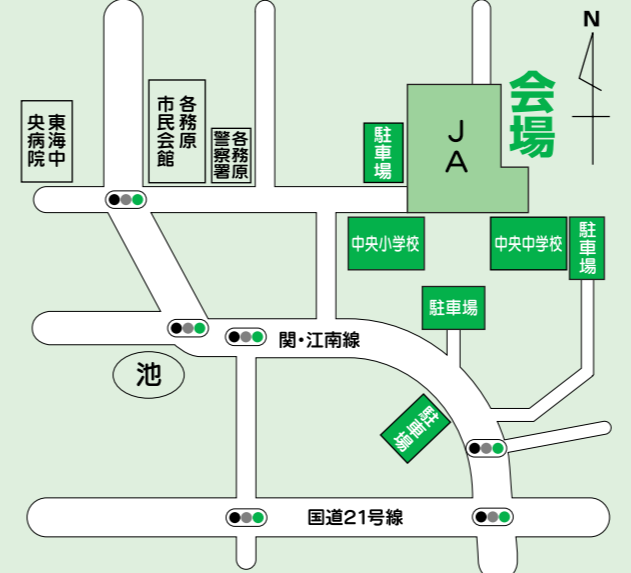

# Map 会場マップ

**ゴミの分別収集にご協力を!**

当日は会場内8カ所にゴミ分別収集用のゴミ入れを設置します。アルミ缶・スチール缶・びん・ペットボトル・可燃物・不燃物の6種類に分別しますので、ご協力をお願いいたします。

ステージ

★消防コーナー (13日)  
・ちびっこ消防車体験搭乗

- うどん焼きそば
- みたらし
- 天然アユ
- めいほう鶏ちゃん
- 奥美濃カレー
- 各務原キムチ鍋

# Access 会場へのアクセス

★駐車場が少ないので、できるだけ乗り合わせて来場ください。また、公共交通機関をご利用ください。  
(名鉄各務原線「三神野駅」下車、岐阜バス「各務原市民会館前」下車)

## ふれあいバスの運行

ふれあいバス休日線をご利用いただき「各務原市民会館」で下車が便利です。

お車を運転される方は、飲酒をご遠慮ください